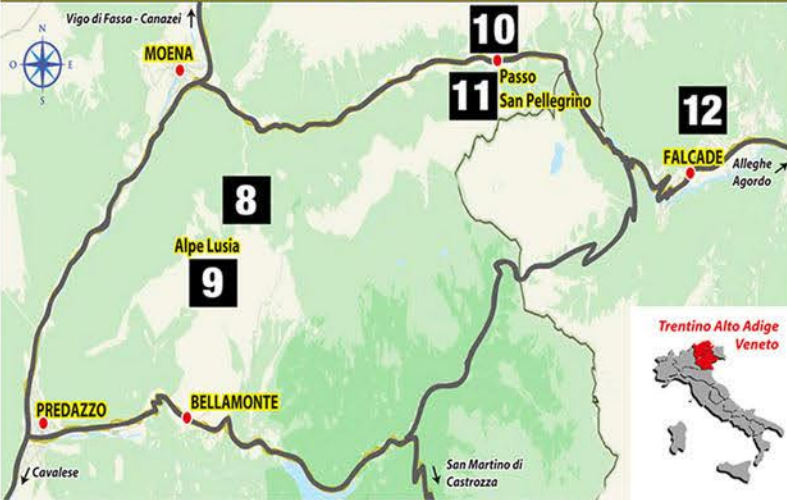

POSIZIONE GEOGRAFICA DELLE FOTO - LOCATION OF PHOTOS

POSIZIONE GEOGRAFICA DELLE FOTO - LOCATION OF PHOTOS

IMPIANTI DI RISALITA - LIFTS - AUFSTIEGSANLAGEN

No. Nr.	Nome Name	Tipo - Type/Typ	Lunghezza Length Länge m.	Dislivello mt. Diff. in height mt. Hsd. m.
401	Lago Cavia - Col Margherita	Seggiovia 4 posti agg. automatico	2028	393
403	Lago Cavia - Laresei	Seggiovia 4 posti agg. fisso	310	121
405	Saline Laresei	Seggiovia 4 posti agg. automatico	1437	375
406	Le Buse Scuola 1-2	Skilift	357	250
407	Le Buse - Laresei	Seggiovia 4 posti agg. automatico	1147	323
408	Falcaide - Le Buse	Cabinovia 8 posti agg. automatico	2115	695
301	Campigol	Seggiovia 4 posti agg. fisso	566	108
303	Costabella	Seggiovia 4 posti agg. automatico	1618	349
305	Chiesetta 1-2	Skilift	780	118
306	Gigante	Seggiovia 4 posti agg. automatico	1520	356
308	Cima Uomo	Seggiovia 2 posti agg. fisso	721	224
309	Col Margherita	Funivia	1395	639

PISTE - SKI RUNS SKIPISTEN

No. Nr.	Nome Name	Lunghezza Length Länge m.
20	Innamorati	9680
23	Laresei	1520
24	Saline	1000
25	Saline - Lago Cavia	750
26	Panoramica	1760
27	Plateau	1600
28	Skiweg Laresei	815
29	Campo Scuola Le Buse	400
30 30	Le Buse - Molino	3680
31	Raccordo Pradazzo - Zingari	480
32	Campo Scuola	200
33	Col Margherita - Lago Cavia	2360
34	Variante Caviazza	600
36	Saline Malghette	200
40 40	Col Margherita	3300
41	La Volata	600
42	Le Caviette	2500